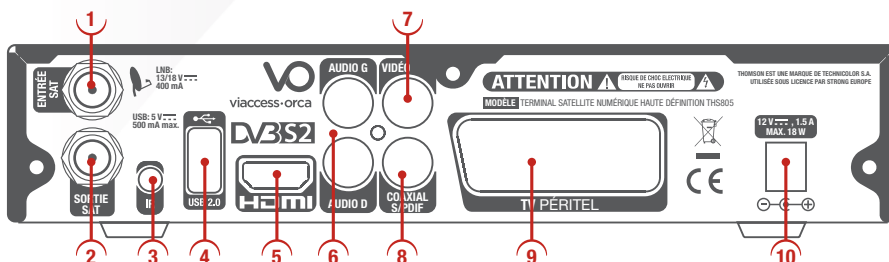

1. THOMSON ne peut pas garantir la lecture des fichiers vidéo dont les extensions sont listées, car cela dépend des codecs, du débit et de la résolution
2. Disponibilité selon diffuseur